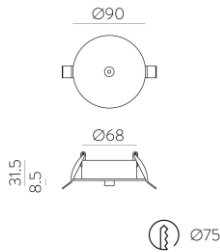

Loop

K1012040N

IMÁGENES / IMAGES / IMAGES

TIPO	TYPE	TYPE
Kit Base	Kit Base	Kit Base
ACABADO	FINISH	FINITION
Negro Texturado	Textured Black	Noir Texturé
MATERIAL	MATERIAL	MATIÈRE
Aluminio	Aluminium	Aluminium
DETALLES	DETAILS	DÉTAILS

MEDIDAS / MEASURES

	Length (mm)	Width (mm)	Height (mm)		Gross (Kg)	Net (Kg)
Box 1	0	0	0	Weight 1	0,00	0,00
Box 2	0	0	0	Weight 2	0,00	0,00